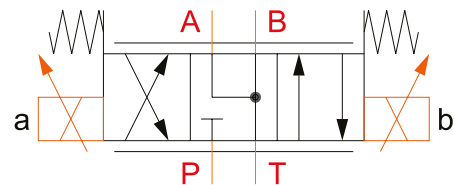

IMAV - Wegeventile

Powered by experts!

Serie IWEM

- 4/2 BZW. 4/3 -Wege-Schieberventile mit elektromagnetischer Betätigung
- Nenngrößen, 4, 6 und 10
- Betätigungsmagnete beliebig justierbar
- 5-Kammer-Wegeventil (NG06 und NG10)
- Nothandbetätigung
- Anschlussmaße gemäß DIN 24340 / ISO 4401

Typ	Qmax	Pmax	Anschluß
IWEM-04	30	320	NG04
IWEM-06	80	350	NG06
IWEM-10	140	350	NG10

Serie IWPM

- 4/2 und 4/3 - Proportional Wegeventil
- Nenngrößen, 4, 6 und 10
- Kompakte Ausführung mit integrierter Elektronik
- Hohe Zuverlässigkeit
- Stetige Steuerung in beiden Volumenstromrichtungen
- Einfache Austauschbarkeit der Spulen inkl. Elektronik
- Anschlussmaße gemäß DIN 24340 / ISO 4401

Typ	Qmax	Pmax	Anschluß
IWPM-04	12	320	NG04
IWPM-06	30	350	NG06
IWPM-10	60	350	NG10

Serie IWHY

- 4/2 und 4/3 -Wege-Schieberventile
- Hydraulisch betätigt
- Nenngößen 6
- 3-Kammer-Wegeventil
- Baukastenaufbau
- Anschlussmaße gemäß DIN 24340 / ISO 4401

Typ	Qmax	Pmax	Anschluß
IWPN-06	80	350	NG06

Serie IWHH

- 4/2 und 4/3 -Wege-Schieberventile
- Handhebelbetätigung
- Nenngößen 4 und 6
- Betätigung ist um jeweils 90° versetzbar
- Anschlussmaße gemäß DIN 24340 / ISO 4401