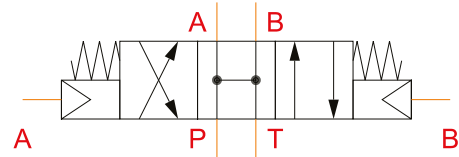

Typ	Qmax	Pmax	Anschluß
IWPM-04	12	320	NG04
IWPM-06	30	350	NG06
IWPM-10	60	350	NG10

Serie IWHY

- 4/2 und 4/3 -Wege-Schieberventile
- Hydraulisch betätigt
- Nenngößen 6
- 3-Kammer-Wegeventil
- Baukastenaufbau
- Anschlussmaße gemäß DIN 24340 / ISO 4401

Typ	Qmax	Pmax	Anschluß
IWHY-06	80	350	NG06

Serie IWPN

- 4/2 und 4/3 -Wege-Schieberventile
- pneumatisch betätigt
- Nenngößen 6
- 3-Kammer-Wegeventil
- Baukastenaufbau
- Anschlussmaße gemäß DIN 24340 / ISO 4401

Typ	Qmax	Pmax	Anschluß
IWPN-06	80	350	NG06

Serie IWHH

- 4/2 und 4/3 -Wege-Schieberventile
- Handhebelbetätigung
- Nenngößen 4 und 6
- Betätigung ist um jeweils 90° versetzbar
- Anschlussmaße gemäß DIN 24340 / ISO 4401