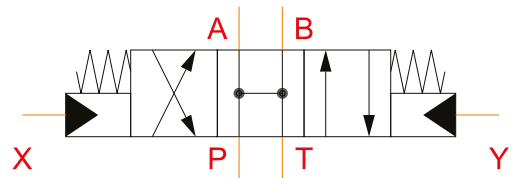

Typ	Qmax	Pmax	Anschluß
IWEM-04	30	320	NG04
IWEM-06	80	350	NG06
IWEM-10	140	350	NG10

Serie IWPM

- 4/2 und 4/3 - Proportional Wegeventil
- Nenngrößen, 4, 6 und 10
- Kompakte Ausführung mit integrierter Elektronik
- Hohe Zuverlässigkeit
- Stetige Steuerung in beiden Volumenstromrichtungen
- Einfache Austauschbarkeit der Spulen inkl. Elektronik
- Anschlussmaße gemäß DIN 24340 / ISO 4401

Typ	Qmax	Pmax	Anschluß
IWPM-04	12	320	NG04
IWPM-06	30	350	NG06
IWPM-10	60	350	NG10

Serie IWHY

- 4/2 und 4/3 -Wege-Schieberventile
- Hydraulisch betätigt
- Nenngößen 6
- 3-Kammer-Wegeventil
- Baukastenaufbau
- Anschlussmaße gemäß DIN 24340 / ISO 4401

Typ	Qmax	Pmax	Anschluß
IWPN-06	80	350	NG06

Serie IWHH

- 4/2 und 4/3 -Wege-Schieberventile
- Handhebelbetätigung
- Nenngößen 4 und 6
- Betätigung ist um jeweils 90° versetzbar
- Anschlussmaße gemäß DIN 24340 / ISO 4401