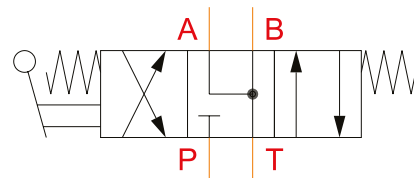

Typ	Qmax	Pmax	Anschluß
IWHY-06	80	350	NG06

Serie IWPN

- 4/2 und 4/3 -Wege-Schieberventile
- pneumatisch betätigt
- Nenngößen 6
- 3-Kammer-Wegeventil
- Baukastenaufbau
- Anschlussmaße gemäß DIN 24340 / ISO 4401

Typ	Qmax	Pmax	Anschluß
IWPN-06	80	350	NG06

Serie IWHH

- 4/2 und 4/3 -Wege-Schieberventile
- Handhebelbetätigung
- Nenngößen 4 und 6
- Betätigung ist um jeweils 90° versetzbar
- Anschlussmaße gemäß DIN 24340 / ISO 4401