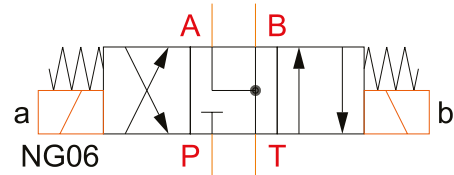

IMAV - Wegeventile

Powered by experts!

Serie IWEM

- 4/2 BZW. 4/3 -Wege-Schieberventile mit elektromagnetischer Betätigung
- Nenngrößen, 4, 6 und 10
- Betätigungsmagnete beliebig justierbar
- 5-Kammer-Wegeventil (NG06 und NG10)
- Nothandbetätigung
- Anschlussmaße gemäß DIN 24340 / ISO 4401

Typ	Qmax	Pmax	Anschluß
IWEM-04	30	320	NG04
IWEM-06	80	350	NG06
IWEM-10	140	350	NG10

Serie IWPM

- 4/2 und 4/3 - Proportional Wegeventil
- Nenngrößen, 4, 6 und 10
- Kompakte Ausführung mit integrierter Elektronik
- Hohe Zuverlässigkeit
- Stetige Steuerung in beiden Volumenstromrichtungen
- Einfache Austauschbarkeit der Spulen inkl. Elektronik
- Anschlussmaße gemäß DIN 24340 / ISO 4401

Typ	Qmax	Pmax	Anschluß
IWPN-06	80	350	NG06

Serie IWHH

- 4/2 und 4/3 -Wege-Schieberventile
- Handhebelbetätigung
- Nenngößen 4 und 6
- Betätigung ist um jeweils 90° versetzbar
- Anschlussmaße gemäß DIN 24340 / ISO 4401