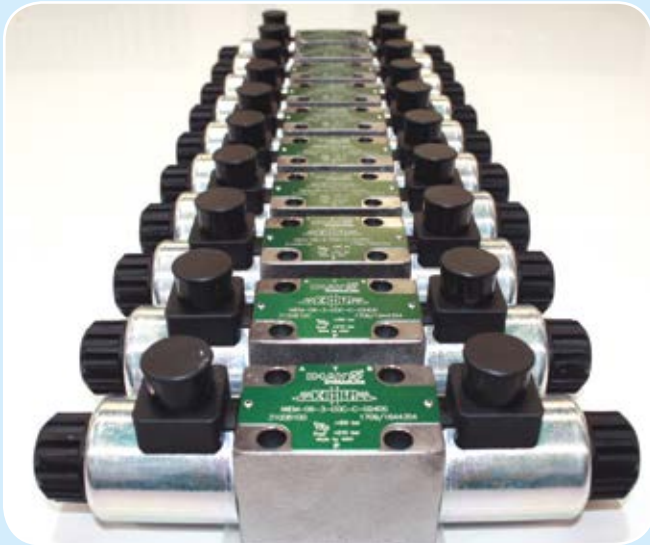

Typ	Qmax	Pmax	Anschluß
IWPM-04	12	320	NG04
IWPM-06	30	350	NG06
IWPM-10	60	350	NG10

Serie IWHY

- 4/2 und 4/3 -Wege-Schieberventile
- Hydraulisch betätigt
- Nenngößen 6
- 3-Kammer-Wegeventil
- Baukastenaufbau
- Anschlussmaße gemäß DIN 24340 / ISO 4401

Typ	Qmax	Pmax	Anschluß
IWHY-06	80	350	NG06

Serie IWPN

- 4/2 und 4/3 -Wege-Schieberventile
- pneumatisch betätigt
- Nenngößen 6
- 3-Kammer-Wegeventil
- Baukastenaufbau
- Anschlussmaße gemäß DIN 24340 / ISO 4401

Typ	Qmax	Pmax	Anschluß
IWPN-06	80	350	NG06

Serie IWHH

- 4/2 und 4/3 -Wege-Schieberventile
- Handhebelbetätigung
- Nenngößen 4 und 6
- Betätigung ist um jeweils 90° versetzbar
- Anschlussmaße gemäß DIN 24340 / ISO 4401

Typ	Qmax	Pmax	Anschluß
IWHH-04	30	320	NG04
IWHH-06	80	350	NG06

IMAV - CETOP-Ventile

- Elektromagnetische und proportionale Wegeventile in den NG 4, 6 und 10
- Handbetätigte Wegeventile in den NG 4 und 6
- Hydraulisch-, pneumatisch- und rollenbetätigte Wegeventile
- Max. Betriebsdruck bis 350 bar
- für mobile und stationäre Anwendungen
- kurzfristige Verfügbarkeit ab lager